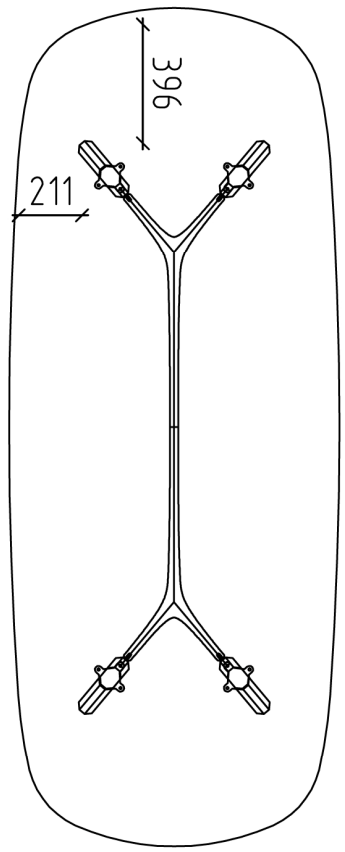

2023/06 PRODUKT-INFO

// Tisch "VESTA" – neue Grössen Form „o“

Betrifft: Verkauf

Designer: Daniel Gafner

Holzarten: Nussbaum, Astnussbaum, Kirschbaum, Black Cherry, Ulme, Astulme, Buche, Kernbuche, Eiche, Asteiche und Ahorn

Grössen: 152/179/208/241/260*/280*/298cm*

Erhältlich: Ab sofort

Kommunikation: *Preise und Grössen sind nur auf diesem Infoblatt aufgeführt.

Preise: gem. Tabelle untenstehend in CHF.

	o/260	o/280	o/300
Buche	4826	5133	5484
Kernbuche	4964	5281	5643
Ahorn	5179	5515	5899
Eiche	5404	5763	6173
Asteiche	5546	5914	6336
Ulme	5629	6007	6440
Astulme	5488	5852	6269
Astnussbaum	6818	7280	7809
Kirschbaum	5859	6257	6712
Black Cherry	6280	6715	7213
Nussbaum	7051	7537	8093